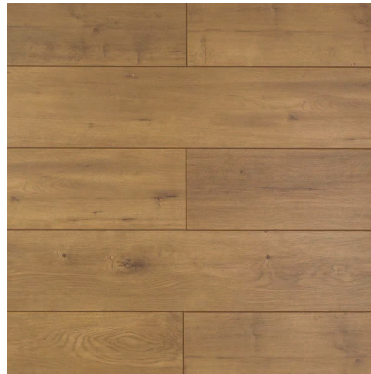

Modern Brown Oak

Classic Oak

Light Walnut

Dark Walnut

City Grey Oak

LAMINADO CONTEMPO

Tráfico: Comercial Ligero, Residencial Medio.
Ancho de la Tabla : 19.3 CM.
Largo de la Tabla: 138 CM.
Resistencia: AC3.
Espesor: 7 MM.
Caja: 2.40 M2.

Cherry Full

Honey

Light Grey

White

LAMINADO NATURALS

Tráfico: Comercial Ligero, Residencial Medio.
Ancho de la Tabla : 19.8 CM.
Largo de la Tabla: 151 CM.
Resistencia: AC3.
Espesor: 8 MM.
Caja: 2.99 M2.

Silver Oak