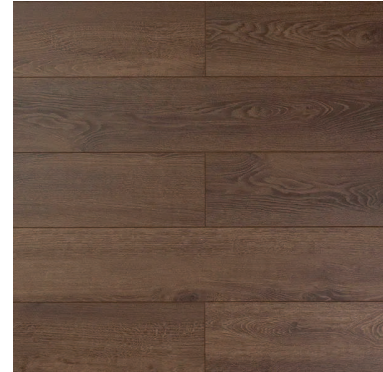

LAMINADO NATURALS

Tráfico: Comercial Ligero, Residencial Medio.
Ancho de la Tabla : 19.8 CM.
Largo de la Tabla: 151 CM.
Resistencia: AC3.
Espesor: 8 MM.
Caja: 2.99 M2.

Espresso