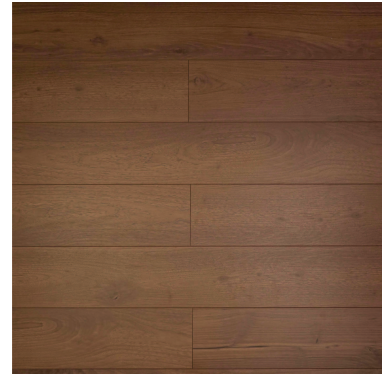

Modern Brown Oak

Classic Oak

Light Walnut

Dark Walnut

City Grey Oak

LAMINADO CONTEMPO

Tráfico: Comercial Ligero, Residencial Medio.
Ancho de la Tabla : 19.3 CM.
Largo de la Tabla: 138 CM.
Resistencia: AC3.
Espesor: 7 MM.
Caja: 2.40 M2.

Cherry Full

Honey

Light Grey

White

LAMINADO NATURALS

Tráfico: Comercial Ligero, Residencial Medio.
Ancho de la Tabla : 19.8 CM.
Largo de la Tabla: 151 CM.
Resistencia: AC3.
Espesor: 8 MM.
Caja: 2.99 M2.

Silver Oak