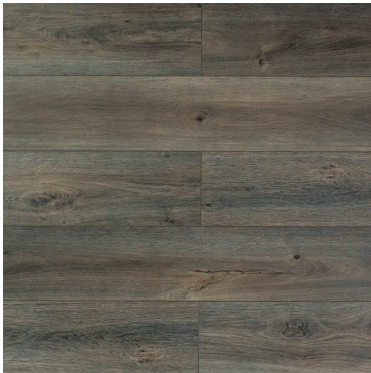

LAMINADO NATURALS

Tráfico: Comercial Ligero, Residencial Medio.
Ancho de la Tabla : 19.8 CM.
Largo de la Tabla: 151 CM.
Resistencia: AC3.
Espesor: 8 MM.
Caja: 2.99 M2.

Slate