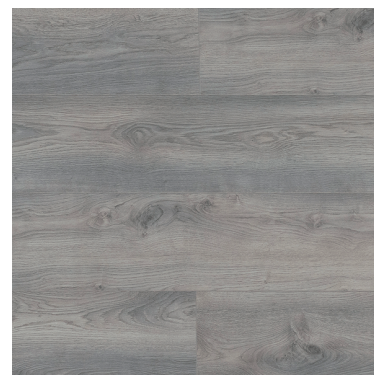

Macro Oak Beige

Mountain Oak Grey

Highland Oak Silver

Macro Oak White

Macro Oak Light Grey

LVT

LVT CHASSIS

Tráfico: Comercial Ligero, Residencial Medio.
Ancho de la Tabla : 17.78 CM.
Largo de la Tabla: 121 CM.
Capa de Desgaste: 0.15 MM.
Espesor: 2 MM.
Caja: 4.76 M2.