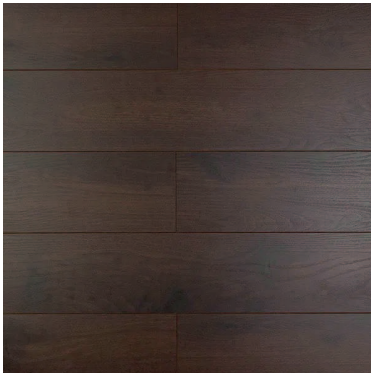

Modern Brown Oak

Classic Oak

Light Walnut

Dark Walnut

City Grey Oak

LAMINADO CONTEMPO

Tráfico: Comercial Ligero, Residencial Medio.
Ancho de la Tabla : 19.3 CM.
Largo de la Tabla: 138 CM.
Resistencia: AC3.
Espesor: 7 MM.
Caja: 2.40 M2.

Cherry Full

Honey

Light Grey

White

LAMINADO NATURALS

Tráfico: Comercial Ligero, Residencial Medio.
Ancho de la Tabla : 19.8 CM.
Largo de la Tabla: 151 CM.
Resistencia: AC3.
Espesor: 8 MM.
Caja: 2.99 M2.

Silver Oak