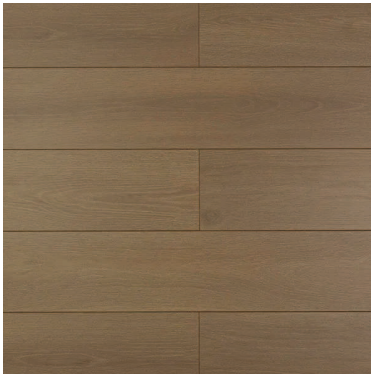

—
catálogo
de pisos

LAMINADO
SPC
LVT

LAMINADO

LAMINADO CLASS

Tráfico: Comercial Ligero, Residencial Medio.
Ancho de la Tabla : 19.8 CM.
Largo de la Tabla: 121 CM.
Resistencia: AC3.
Espesor: 7 MM.
Caja: 2.36 M2.

Modern Brown Oak

Classic Oak

Light Walnut

Dark Walnut

City Grey Oak

LAMINADO CONTEMPO

Tráfico: Comercial Ligero, Residencial Medio.
Ancho de la Tabla : 19.3 CM.
Largo de la Tabla: 138 CM.
Resistencia: AC3.
Espesor: 7 MM.
Caja: 2.40 M2.

Cherry Full

Honey

Light Grey

White

LAMINADO NATURALS

Tráfico: Comercial Ligero, Residencial Medio.
Ancho de la Tabla : 19.8 CM.
Largo de la Tabla: 151 CM.
Resistencia: AC3.
Espesor: 8 MM.
Caja: 2.99 M2.

Silver Oak