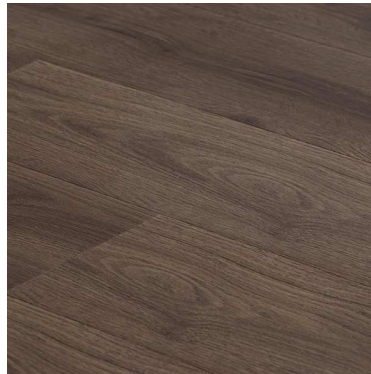

SPC BILBAO

Tráfico: Comercial Alto, Residencial Alto.
Ancho de la Tabla : 22.80 CM.
Largo de la Tabla: 152 CM.
Capa de Desgaste: 0.50 MM.
Espesor: 5 MM.
Caja: 2.77 M2.

Tawny

*Precio Sujeto a Cambio Sin Previo Aviso.
No Incluye Instalación.
No Incluye IVA.