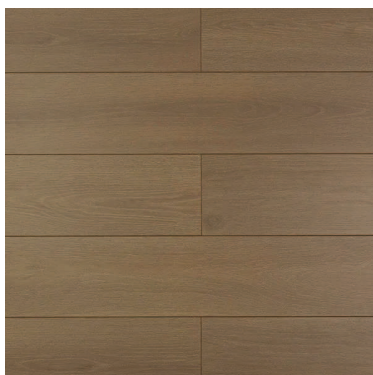

Cherry Full

Honey

Light Grey

White

*Precio Sujeto a Cambio Sin Previo Aviso.
No Incluye Instalación.
No Incluye IVA.

LAMINADO CLASS

Tráfico: Comercial Ligero, Residencial Medio.

Ancho de la Tabla : 19.8 CM.

Largo de la Tabla: 121 CM.

Resistencia: AC3.

Espesor: 7 MM.

Caja: 2.36 M2.

Modern Brown Oak

Classic Oak

Light Walnut

Dark Walnut