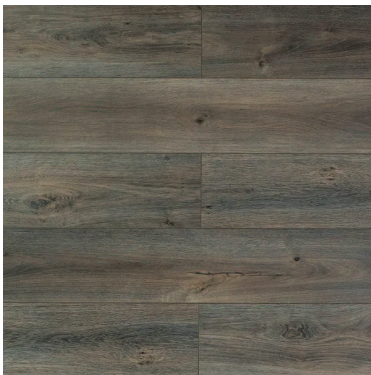

Slate

*Precio Sujeto a Cambio Sin Previo Aviso.
No Incluye Instalación.
No Incluye IVA.