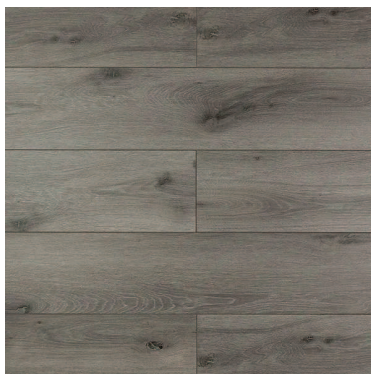

Largo de la Tabla: 121 CM.

Resistencia: AC3.

Espesor: 7 MM.

Caja: 2.36 M2.

Modern Brown Oak

Classic Oak

Light Walnut

Dark Walnut