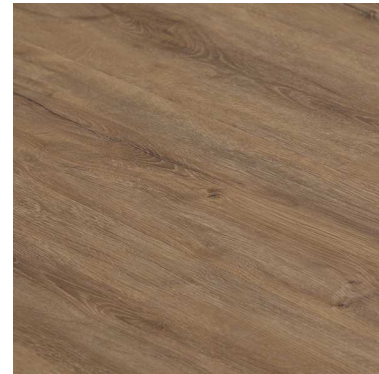

SPC BILBAO

Tráfico: Comercial Alto, Residencial Alto.
Ancho de la Tabla : 22.80 CM.
Largo de la Tabla: 152 CM.
Capa de Desgaste: 0.50 MM.
Espesor: 5 MM.
Caja: 2.77 M2.

Natural

*Precio Sujeto a Cambio Sin Previo Aviso.
No Incluye Instalación.
No Incluye IVA.