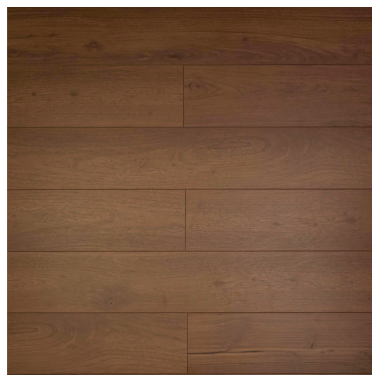

Largo de la Tabla: 121 CM.

Resistencia: AC3.

Espesor: 7 MM.

Caja: 2.36 M2.

Modern Brown Oak

Classic Oak

Light Walnut

Dark Walnut