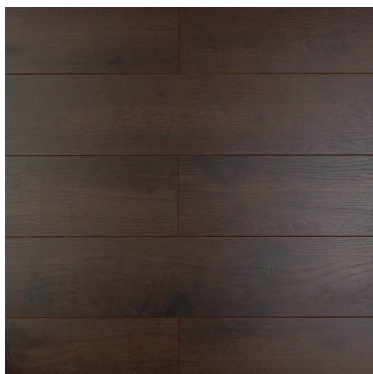

Largo de la Tabla: 121 CM.

Resistencia: AC3.

Espesor: 7 MM.

Caja: 2.36 M2.

Modern Brown Oak

Classic Oak

Light Walnut

Dark Walnut