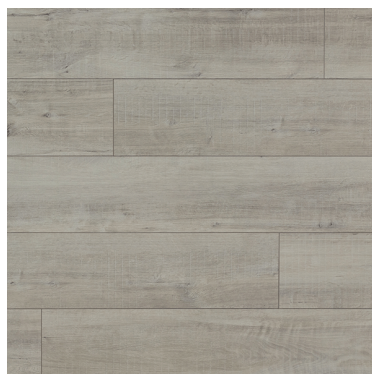

Gala Oak White

*Precio Sujeto a Cambio Sin Previo Aviso.

No Incluye Instalación.

No Incluye IVA.