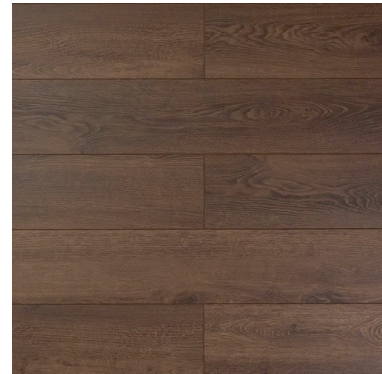

LAMINADO NATURALS

Tráfico: Comercial Ligero, Residencial Medio.
Ancho de la Tabla : 19.8 CM.
Largo de la Tabla: 151 CM.
Resistencia: AC3.
Espesor: 8 MM.
Caja: 2.99 M2.

Espresso

*Precio Sujeto a Cambio Sin Previo Aviso.
No Incluye Instalación.
No Incluye IVA.