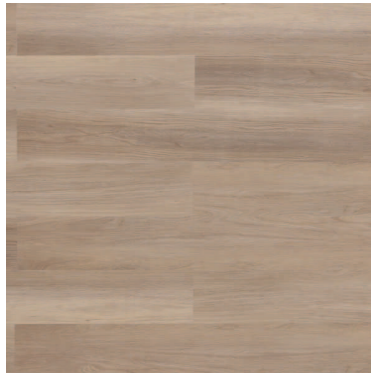

SPC VIGO

Tráfico: Comercial Medio, Residencial Alto.
Ancho de la Tabla : 13.30 CM.
Largo de la Tabla: 122 CM.
Capa de Desgaste: 0.30 MM.
Espesor: 4.5 MM.
Caja: 2.68 M2.

Camel Oak

*Precio Sujeto a Cambio Sin Previo Aviso.
No Incluye Instalación.
No Incluye IVA.