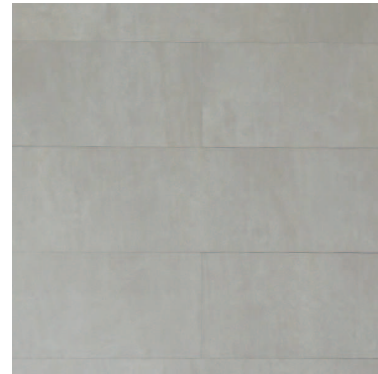

Ivory

*Precio Sujeto a Cambio Sin Previo Aviso.
No Incluye Instalación.
No Incluye IVA.