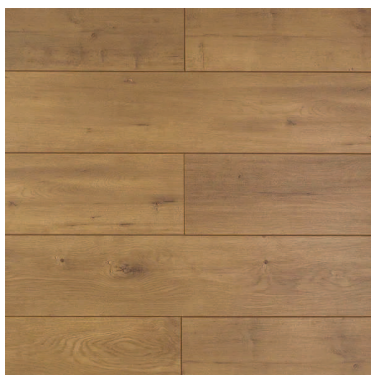

Largo de la Tabla: 121 CM.

Resistencia: AC3.

Espesor: 7 MM.

Caja: 2.36 M2.

Modern Brown Oak

Classic Oak

Light Walnut

Dark Walnut