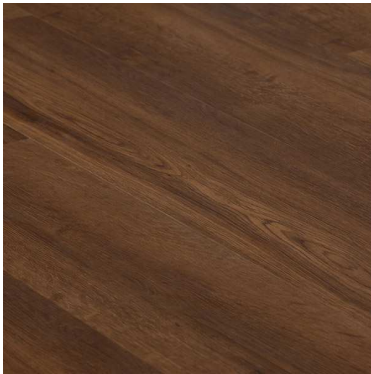

Mocca

Camel Oak

City Oak

*Precio Sujeto a Cambio Sin Previo Aviso.
No Incluye Instalación.
No Incluye IVA.

SPC BILBAO

Tráfico: Comercial Alto, Residencial Alto.
Ancho de la Tabla : 22.80 CM.
Largo de la Tabla: 152 CM.
Capa de Desgaste: 0.50 MM.
Espesor: 5 MM.
Caja: 2.77 M2.